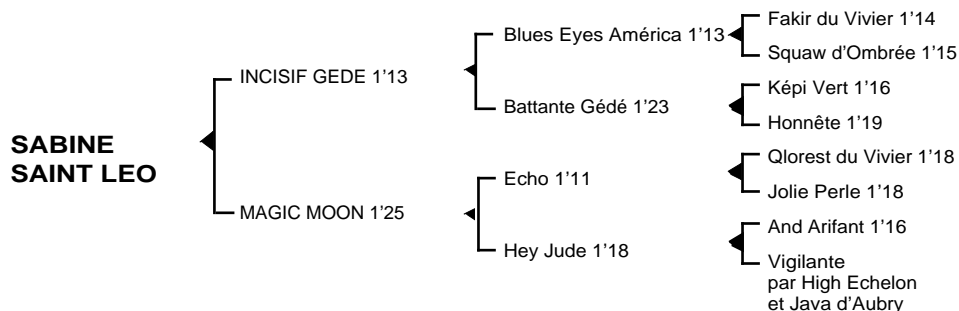

SABINE SAINT LEO

Femelle baie née le 11.05.06

Fils du classique **Blue Eyes America** 1'13, **INCISIF GEDE** 1'13 à 7 ans, classique remporta 7 victoires à Vincennes dont le prix Louis le Bourg - Il se classa également 2ème des prix Edmond Henry, Jean Gauvreau, 3ème des prix Camille Blaisot, de l'île de France, Jules Lemonnier, Jacques Olry, Henri Ballière, 4ème des prix des Centaures, du Calvados, Theophile Lallouet, Xavier de Saint Palais, Henri Levesque, Gaston Brunet, 5ème des prix Auguste François, Joseph Lafosse, du Pontavice de Heusse, Philippe du Rozier totalisant 462.856 € de gains - Jeune étalon, ses premiers produits sont des "Q" dont Quéléa de la Butte 1'16..

1ère mère : MAGIC MOON 1'25 à 2 ans (2000) plusieurs accessits

Rosemary Friend (Grassano)

Sabine Saint Léo (Incisif Gédé) son 2ème produit

2ème mère : HEY JUDE 1'18 à 4 ans (1995), lauréate à Caen, 3 è à Vincennes (15.181 €)

Magic Moon 1'25 à 2 ans (voir ci-dessus)

Oz Striker 1'20 à 3 ans, plusieurs accessits

3ème mère : VIGILANTE (1987)

Dariola 1'16 5V, 4 victoires dont 2 à Vincennes (1.059.410 F), mère de **Nariolo** 1'15m (97.040 €), **Oblat**