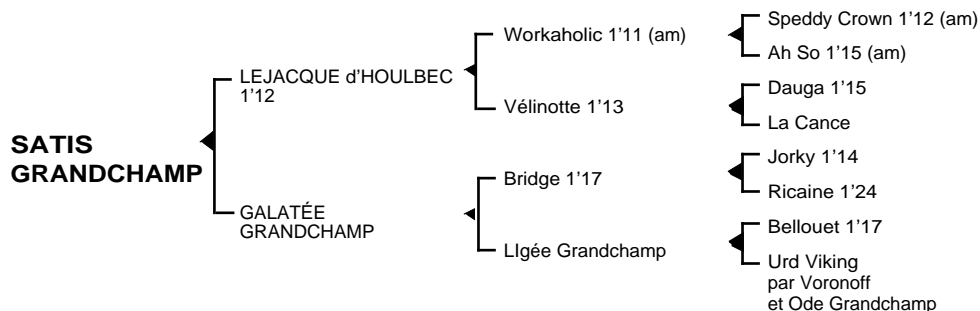

SATIS GRANDCHAMP

Femelle alezane née le 29.03.06

Fils de l'américain **Workaholic** 1'11, **LEJACQUE d'HOULBEC** 1'12 5V, classique, remporta principalement le prix de Genève. Il se classa également 2^e du prix de Milan, 3^e du Critérium Continental, des prix de L'Etoile, Marcel Laurent, Jockey, Abel Bassigny, de Berlin, 4^e du prix de Croix, 5^e des prix de Brest, de Bruxelles, totalisant 317.460 € de gains. Jeune étalon, ses premiers produits sont des "R".

1ère mère : GALATÉE GRANDCHAMP (1994)
Oriane Grandchamp (Off Gy), qualifiée
Satis Grandchamp (Lejaque d'Houlbec) son 3^e produit

2ème mère : LIGÉE GRANDCHAMP (1977)
Rani Grandchamp 1'17, 9 victoires dont 3 à Vincennes (575.690 F), mère de **Eurasie and Co** 1'18m (333.000 F), **Milady and Co** 1'16 (43.500 €)
Thébès Grandchamp 1'19 à 4 ans, 5 victoires dont 1 à Vincennes (174.200 F), mère de **Efudix** 1'16 (719.380 F), **Holoxan** 1'18, **Icaranda** 1'16 (103.614 €), **Leda Speed** 1'17 (47.820 €), **Pétula Speed** 1'17 (18.290 €)
Esther Grandchamp, mère de **Just a Winner** 1'14, classique, 4^e du prix Capucine (78.838 €), **Kingmaker** 1'14 (259.764 €), **L'Amiral** 1'14 (147.340 €), Off Course 1'18 (15.160 €)
Galatée Grandchamp (voir ci-dessus)

Souche maternelle classique remontant à la jument **OUVRIERE** dont sont également issus **Luth Grandchamp** 1'20 (Critériums des Jeunes, des 3 ans et Continental), **Miss des Ramiers** 1'19 (prix des Centaures), **Nicias Grandchamp** (Critérium des 3 ans et des 5 ans, le crack étalon italien **Sharif di lesolo** 1'15, **Ursulo de Crouay** 1'13 (Critérium des 4 ans, prix de Vincennes, du Président de la République, des Centaures)..