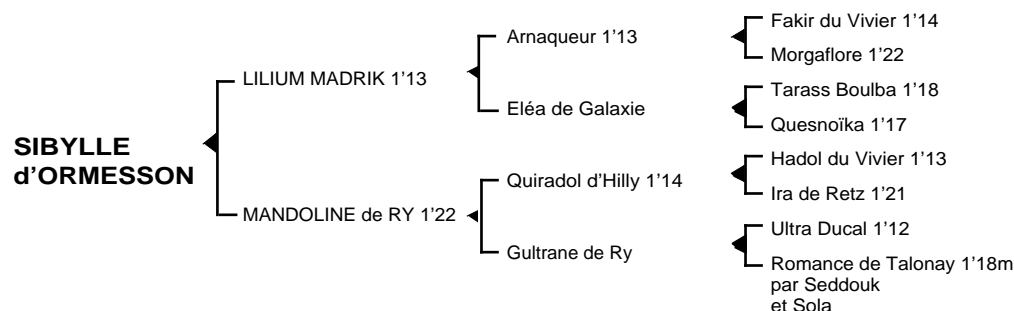

**SIBYLLE d'ORMESSON**

Femelle baie née le 19.04.06

Fils du classique **Arnaqueur** 1'13, **LILIUM MADRIK** 1'13 4V, classique, remporta principalement des prix Ephrem Houel et Maurice de Gheest. Il se classa également 2ème du prix de Rome, 3ème des prix Albert Viel, de Croix, Charles Tiercelin, Victor Régis, 5ème des prix Gaston Brunet, Phaéton, 6ème des prix Kalmia, Narquois, 7ème du prix de Sélection, totalisant 234.123 € de gains. Jeune étalon, ses premiers produits sont des " R ".

**1ère mère : MANDOLINE de RY** 1'22 à 3 ans (2000), placée en province  
**Sibylle d'Ormesson** (Lilium Madrik) son 1er produit

**2ème mère : GULTRANE de RY** (1994) qualifiée  
**Mandoline de Ry** 1'22 à 3 ans (voir ci-dessus)  
**Perle de Ry** 1'21 à 3 ans, 2ème en province  
**Quirian de Ry** 1'19 à 3 ans, 3ème pour ses débuts à Graignes le 11.03.07

**3ème mère : ROMANCE de TALONAY** 1'18m à 5 ans (1989), 4 victoires à Vincennes (488.500 F)  
**Déesse du Corta** 1'17m 4V, semi-classique, 5 victoires dont 4 à Vincennes, 4è du prix Lavater (621.800 F)  
**Elegant de Ry** 1'19, 3 victoires (143.290 €)  
**Gultrane de Ry** (voir ci-dessus)

Souche maternelle classique remontant à la jument **FERNANDE** (1870) dont sont issus **Tira** 1'21 (prix de Paris), **Courant d'Air III** 1'23 (Critérium des 3 ans), **Liebeleï** 1'20 (Critérium des 4 ans, prix de l'Etoile, de Sélection), **Quovaria** 1'19 (prix de Cornulier, des Elites, des Centaures), **Seigneur** 1'15 (Critérium des 5 ans, St Léger des Trotteurs), **Kapulco** 1'16 (Critériums des 3 ans, des 4 ans), **Kaid du Bignon** 1'17 (Critérium des Jeunes), **Tabac Blond** 1'14 (Critérium des 3 ans), **Traveller** 1'17m (prix de Vincennes, St Léger des Trotteurs), **Vip Tilly** 1'15 (prix de Sélection), **Blue Dream** 1'14 (prix du Président de La République), **Express Road** 1'12 (prix des Elites)...