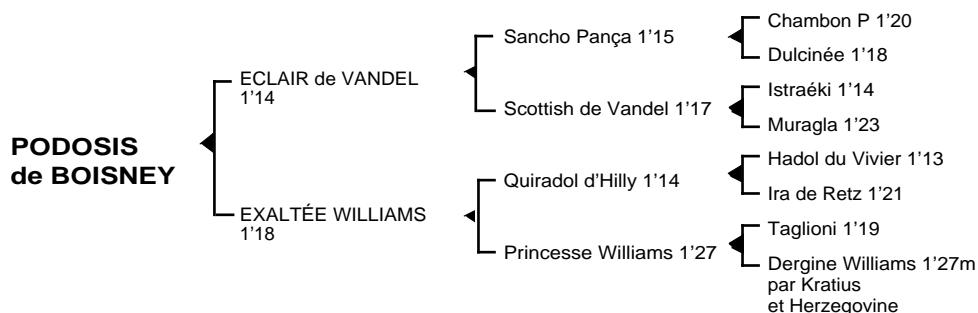

**PODOSIS de BOISNEY - qualifié***Mâle bai né en 2003*

Fils du classique **Sancho Pança 1'15**, **ECLAIR de VANDEL 1'14 5V**, classique, remporta principalement les prix des Centaures, Joseph Lafosse, Léon Jacquet, Philippe du Rozier, Lavater, Raoul Ballière, Louis Tillaye. Il se classa également 2ème des prix du Cornulier, Jules Lemonnier, 3ème des prix Octave Douesnel, Pierre Plazen, 4ème du prix des Centaures, totalisant 4.196.000 F de gains. Il est le père de **Lucky Times 1'14** (2ème du prix d'Essai), **Lascar Joli 1'16**, **Last des Etangs 1'16**, **Last Action 1'14**, **Le Clos 1'17**, **L'Eclair Highland 1'16**, **Loyd de Vauvert 1'14**, **Lord du Manolet 1'17**, **Lorinada 1'17**, **Lys de Caveland 1'17**, **Lumière des Tours 1'17**, **Leïla God 1'19**, **Lorenz 1'17m** **My Queen du Bois 1'18**, **Marie Solo 1'17m**, **Missile Bog 1'19**, **Mélo die du Bossis 1'18**, **Marinette 1'17m**, **Manon de Bréville 1'16**, **Maestria Poinière 1'15**, **Manu Vérie 1'17**, **Miss de Briouze 1'17m**, **Miss des Prés 1'15**, **Mine Eclair 1'17m**, **Malcolm 1'16**, **Néron de L'Ante 1'14**, **Nuage Castelets 1'17**, **No Solo 1'16**, **Nobody du Surf 1'18m**, **Newton d'Herfraie 1'17**, **Natif de Padd 1'16m**, **Next Move 1'16**, **Néapolis 1'14**, **Nil d'Alouette 1'14**, **Nabhaka 1'16**, **Natahagan 1'15**, **News de Vauvert 1'15**, **Nash de Guez 1'17**, **Oscar des Gossets 1'13m**, **Oly du Rib 1'14**, **Oh Belle Miss 1'17**, **Okapi d'Ecajeul 1'15**, **Olvamo 1'15** **Parade du Rib 1'15** **Prima Jodia 1'16**, **Para du Rib 1'17**, **Paula Lucaxelo 1'18**, **Plume de Merveille 1'15**, **Phalenopsis 1'16m**, **Patty de Beylev 1'16**, **Poupette de Brévol 1'15**, **Quartz de Calendes 1'16**, **Quela Rive 1'18**...

**Olutin de Boisney 1'17** à 4 ans (Lutin d'Isigny) plusieurs accessits dont 2 secondes places

**Podosis de Boisney** (Eclair de Vandel), son 5è produit, qualifié - Inédit

**2ème mère : PRINCESSE WILLIAMS 1'27** À 3 ans (1981), plusieurs accessits