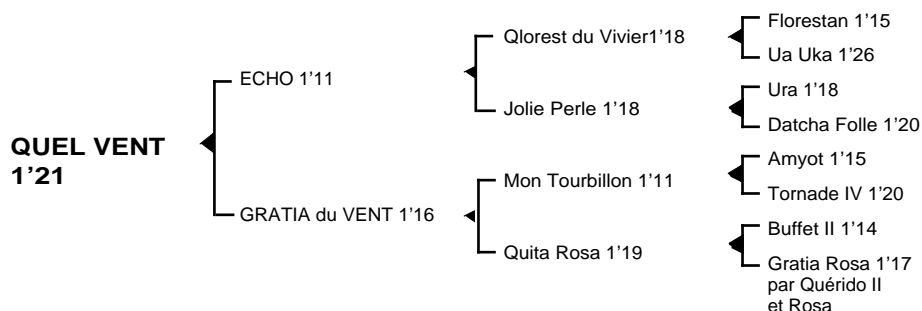

QUEL VENT 1'21 à 3 ans

Mâle bai né en 2004

Gains : 1.300 €

Fils de **Qlorest du Vivier**, **ECHO** 1'11 à 6 ans, classique, remporta principalement le Critérium Continental, le Grand Critérium de vitesse de la Côte d'Azur, les prix de Washington, de Belgique, Jockey, Louis Jariel, Henri Levesque, Roederer, de Croix, Ariste Hémar, Marcel Laurent, Guy Le Gonidec, Gaston Brunet, Emile Wendling. Il se classa également 2ème du Critérium des 5 ans, des prix d'Amérique, Ballière, de l'Atlantique, de l'Union Européenne, de Bourgogne, 3ème du Critérium des 4 ans, des prix des Ducs de Normandie, du Bourbonnais, d'Été, de l'Union Européenne, 4ème du prix d'Amérique, 5ème du prix de France, totalisant 9.115.071 F de gains. Il est le père de **Koriolan** 1'15, **King's Paradise** 1'17, **Kinos** 1'16, **Kandjar Blanc** 1'13, **Ketmie** 1'17, **Kotka** 1'17, **Keystone Cosmos** 1'18, **Kristal Noble** 1'16, **Kacy de Touchyvon** 1'16, **Karacoléro** 1'15, **Klameur du Trio** 1'15, **Korestane** 1'15, **Kidy de Tourelle** 1'14m, **Kia d'Oudairies** 1'16, **Karecho de Bisoir** 1'17, **L'Echo d'Anjou** 1'12, **L'Echo Kerster** 1'16, **L'Amérique** 1'12, **La Mélodie** 1'14m, **Louve Bocain** 1'17, **Lincoln Jet** 1'14m, **Lilia du Douet** 1'14m, **Loupette Élégante** 1'17, **L'Iris d'Havaroche** 1'17, **Loustic de Léau** 1'15, **Lunecho** 1'15, **L'Echo du Vent** 1'15, **L'Echo de Cerpi** 1'15, **Litchi** 1'13, **Loulou Jet** 1'13, **Lavergne** 1'15, **Lusaka Girl** 1'18, **L'Allée d'Ortige** 1'17, **Larissa Rainbow** 1'16, **Major Star** 1'15, **My Love Lady** 1'10, **Miss de Cénomman** 1'18m, **Magde de La Mérité** 1'12, **Mamma d'Ortige** 1'15, **Mouchele** 1'15, **Montluçonnaise** 1'16, **Mélisio** 1'16, **Miss des Brisants** 1'16, **Minden des Bordes** 1'15, **Magic Ouest** 1'17, **Névada de Cénomman** 1'15, **Nitry** 1'13, **Newton Star** 1'15, **Nectar des Douets** 1'18, **Nick du Comtal** 1'14, **Nuage de Féline** 1'14, **Nuage Bleu** 1'17, **Nympheta de Bisoir** 1'16, **New Fragility** 1'16, **Navarro du Plessis** 1'17 Ou Es Tu 1'16, **Orillas Del Mar** 1'15, **Oscar Dop** 1'15, **Odéon de Cénomman** 1'15m, **Opale de la Mérité** 1'17, **Oscardo du Val** 1'16, **Over Echo** 1'17, **Pacha Pellois** 1'14, **Pactole des Champs** 1'16, **Quantitas** 1'17, **Quisabelle** 1'19, **Quourido** 1'16...