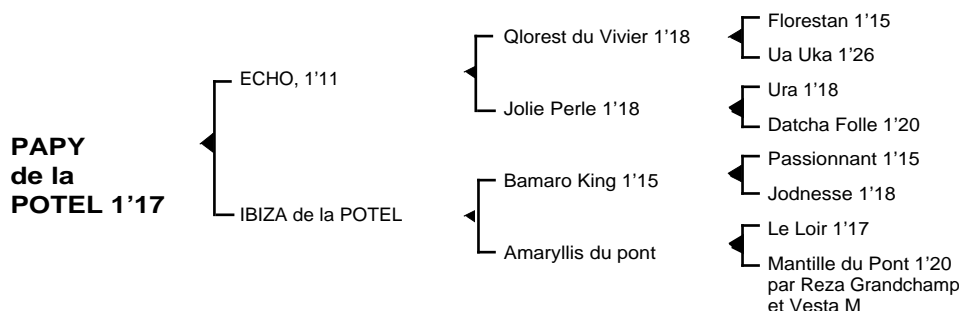

PAPY de la POTELE 1'17 à 3 ans

Hongre bai né en 2005

Gains : 4.040 €

Fils **Qlorest du Vivier**, **ECHO** 1'11 à 6 ans, classique, remporta principalement le Critérium Continental, le Grand Critérium de vitesse de la Côte d'Azur, les prix de Washington, de Belgique, Jockey, Louis Jariel, Henri Levesque, Roederer, de Croix, Ariste Hémar, Marcel Laurent, Guy Le Gonidec, Gaston Brunet, Emile Wendling. Il se classa également 2ème du Critérium des 5 ans, des prix d'Amérique, Ballière, de l'Atlantique, de l'Union Européenne, de Bourgogne, 3ème du Critérium des 4 ans, des prix des Ducs de Normandie, du Bourbonnais, d'Été, de l'Union Européenne, 4ème du prix d'Amérique, 5ème du prix de France, totalisant 9.115.071 F de gains. Il est le père de **Koriolan** 1'15, **King's Paradise** 1'17, **Kinos** 1'16, **Kandjar Blanc** 1'13, **Ketmie** 1'17, **Kotka** 1'17, **Keystone Cosmos** 1'18, **Kristal Noble** 1'16, **Kacy de Touchyvon** 1'16, **Karacoléro** 1'15, **Klameur du Trio** 1'15, **Korestane** 1'15, **Kidy de Tourelle** 1'14m, **Kia d'Oudairies** 1'16, **Karecho de Bisoir** 1'17, **L'Echo d'Anjou** 1'12, **L'Echo Kerster** 1'16, **L'Amérique** 1'12, **La Mélodie** 1'14m, **Louve Bocain** 1'17, **Lincoln Jet** 1'14m, **Lilia du Douet** 1'14m, **Loupette Élégante** 1'17, **L'Iris d'Havaroche** 1'17, **Loustic de Léau** 1'15, **Lunecho** 1'15, **L'Echo du Vent** 1'15, **L'Echo de Cerpi** 1'15, **Litchi** 1'13, **Loulou Jet** 1'13, **Lavergne** 1'15, **Lusaka Girl** 1'18, **L'Allée d'Ortige** 1'17, **Larissa Rainbow** 1'16, **Major Star** 1'15, **My Love Lady** 1'10, **Miss de Cénomman** 1'18m, **Mage de La Mérité** 1'12, **Mamma d'Ortige** 1'15, **Mouchele** 1'15, **Montluçonnaise** 1'16, **Mélisio** 1'16, **Miss des Brisants** 1'16, **Minden des Bordes** 1'15, **Magic Ouest** 1'17, **Névada de Cénomman** 1'15, **Nitry** 1'13, **Newton Star** 1'15, **Nectar des Douets** 1'18, **Nick du Comtal** 1'14, **Nuage de Féline** 1'14, **Nuage Bleu** 1'17, **Nympheta de Bisoir** 1'16, **New Fragility** 1'16, **Navarro du Plessis** 1'17, **Ou Es Tu** 1'16, **Orillas Del Mar** 1'15, **Oscar Dop** 1'15, **Odéon de Cénomman** 1'15m, **Opale de la Mérité** 1'17, **Oscardo du Val** 1'16, **Over Echo** 1'17, **Pacha Pellois** 1'14, **Pactole des Champs** 1'16, **Quantitas** 1'17, **Quisabelle** 1'19, **Quourido** 1'16...