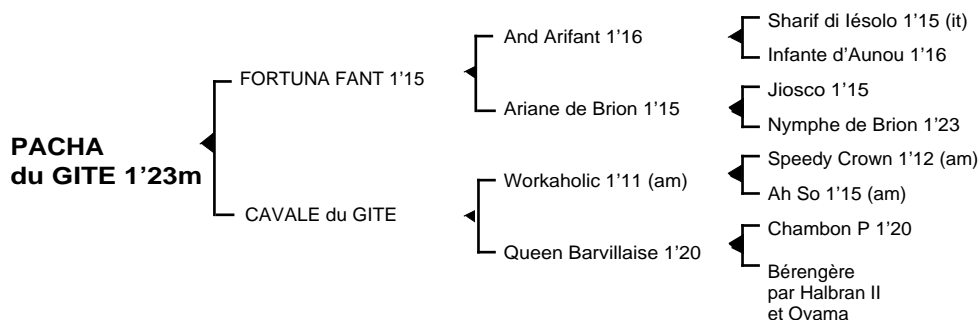

PACHA du GITE 1'23m à 3 ans*Hongre bai né en 2003*

Gains : 1.310 €

Fils de **And Arifant 1'16**, **FORTUNA FANT 1'15** à 3 ans en Suède, 1'17 3V, classique, remporta principalement le Critérium des Jeunes et le prix Paul Viel. Il se classa également 3ème des prix Kalmia, Victor Régis, 5ème du prix Charles Tiercelin, totalisant 1.248.080 F de gains. Il est le père de **L'As de Viretaute 1'14**, **L'Impérial 1'14**, **L'as du Bourg 1'17**, **Lucie des Racques 1'18**, **Lucie des Douets 1'15**, **Louve Fidèle 1'14**, **Look d'Avril 1'18**, **L'Eté d'Enfer 1'13**, **Lacrime Christi 1'18**, **Lancelot de Javron 1'15**, **Lingot Rose 1'16**, **Le Bolide du Suret 1'15**, **Locco Del sol 1'14**, **Lady de Billeron 1'17**, **Lord d'Hellebroucq 1'14**, **Lacrime Christi 1'18**, **Lord d'Arane 1'17**, **Léo d'Ouville 1'15**, **Lobell Highland 1'15**, **La Vallée 1'17**, **Léda d'Em 1'17**, **Lovely Green 1'16**, **Muse de Bellouet 1'15**, **Magnolia 1'16**, **May Flower Green 1'13**, **Marguerite Lotoise 1'15**, **Mon Major 1'15**, **Malva 1'15**, **Mon extrême 1'17**, **Mistral de Lépante 1'14**, **Mage de Clerlande 1'16**, **Maéva du leard 1'16m**, **Mousquet Blanc 1'15**, **Mania Port 1'14**, **Minois des Volos 1'14**, **Margot des Tours 1'14**, **Mistral Danover 1'16**, **Mirage du Fert 1'16**, **Margot Cadé 1'15**, **Marvin de Fouque 1'15m**, **Marquis du Domaine 1'16**, **Négus Turgot 1'15**, **Nacarado 1'14**, **Nelly de Beauvois 1'16**, **Nico d'Aussy 1'14**, **Notre Fortune 1'16**, **Native du Bouffey 1'15**, **Nifant Saint André 1'14**, **Noon de Guez 1'14**, **New Star Belle 1'15**, **Nils de la Noë 1'15m**, **Nymphe des Tours 1'16**, **Neve de Corneville 1'15**, **Nemo de Gaia 1'16m**, **Orphée de Mortrée 1'14**, **Orangerie de Bougy 1'16**, **Ophélie Journeau 1'16m**, **Ouagadougou 1'13m**, **Obélix Victory 1'16**, **Olivia Danover 1'17**, **Ouragan du Rieu 1'15**, **Or Massif 1'16**, **Otway des Sarts 1'17**, **Opéra de Clerlande 1'17**, **Océlia Jolie 1'13**, **Poésie du Bouffey 1'17**, **Paolo des Jacquots 1'15**, **Petra de la Besvre 1'17m**, **Pralina Fant 1'15**, **Petula Speed 1'17**, **Princesse Seya 1'19**, **Pountaflores 1'18**, **Pronto de Ritz 1'17**, **Polka du Bouffey 1'15**, **Pacha du Trio 1'18**, **Pitt Cadé 1'15**, **Piment du Vivier 1'15**, **Poésie du Bouffey 1'17**, **Punchy 1'15**, **Pégase Barbès 1'15**, **Pablo de Carly 1'16**, **Quiz des Brouets 1'17m**, **Quattro du Gite 1'16**, **Grusoë Vaumicel 1'20...**