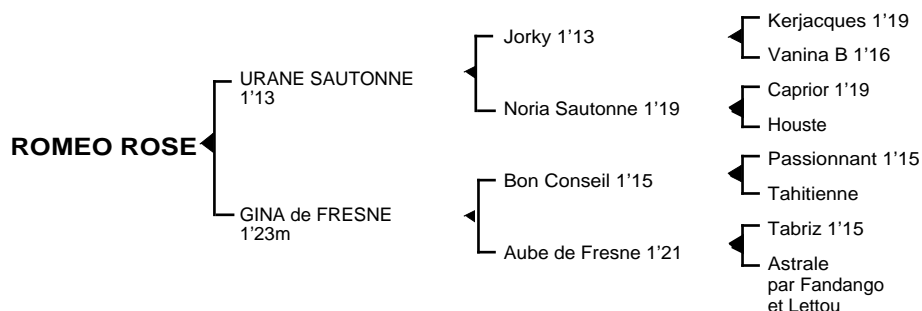

ROMEO ROSE

Mâle bai brun né en 2005

Fils du champion **Jorky** 1'13, **URANE SAUTONNE** 1'13, classique remporta principalement les prix de La Marne, Thierry de Cabanes, de New York. Il se classa également 2ème des prix de Croix, Jean Le Gonidec, Robert Auvray, Henri Levesque, de Washington, René Ballière, 4ème du prix de Belgique, 5ème du Critérium des 5 ans, du prix Jockey totalisant 3.427.800 F de gains. Il est le père de **Hudo de Ray** 1'14, **Holographie** 1'11, **Huranisa** 1'20, **Hovaria du Maine** 1'18, **Hit Man** 1'15, **Hurane d'Héripré** 1'19, **Hidalgo Meslinière** 1'18, **Isis Del Cordes** 1'16, **Igor Forgetière** 1'20, **Juba du Paradis** 1'20m, **Jeff de L'Angerie** 1'15, **Jentadine** 1'15, **Kalima Sautonne** 1'17, **Lurachesse** 1'19, **L'Aldo Romain** 1'17, **Lati Bonheur** 1'13, **Lalie d'Amberville** 1'12, **Lorane** 1'17m, **Lyre Gédé** 1'18, **Maestro Sautonne** 1'17, **Mon Toon's** 1'16, **Miss Isidore** 1'19, **Mina de Maupas** 1'16, **Mascotte de Linon** 1'19, **Nadaillac** 1'13, **Nausicaa Sautonne** 1'15, **Nomade de Vrie** 1'12, **Nymphé Vauloger** 1'15, **Nasik Cléville** 1'16m, **Notre Guerrier** 1'13, **Nicos Sautonne** 1'16, **Nina d'Escoville** 1'19m, **Nicot Cléville** 1'17, **Orion du Pam** 1'15, **Orlando Turgot** 1'18, **Orange Foufret** 1'18, **Onyx d'Em** 1'16, **Obade Foufret** 1'16...

Romeo Rose (Urane Sautonne), son 4ème produit

2ème mère : **AUBE de FRESNE** 1'21m à 4 ans (1988) lauréate en province, plusieurs accessits à Caen, n'eût que 3 produits dont :

Gina de Fresne 1'23m à 3 ans (voir ci-dessus)

Inès de Fresne 1'21m à 3 ans, lauréate en province

3ème mère : **ASTRALE** (1966), issue de la jument **Lettou**, aïeule du champion **Jeanbat du Vivier** 1'10

Ichalpe 1'22, 6 victoires dont 2 à Caen, mère de **Queen Val** 1'18 (191.100 F), grand-mère de **Duc du Val** 1'16 (548.020 F)