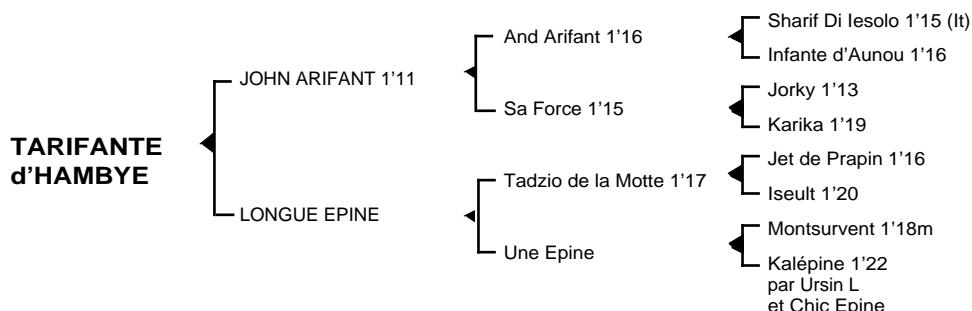

TARIFANTE d'HAMBYE*Femelle baie née le 30.05.07*

Fils du classique franco-américain **And Arifant 1'16**, **JOHN ARIFANT 1'11 7V**, classique, 17 victoires dont 8 à Vincennes remporta principalement le prix Constant Hervieu- Il se classa également 3ème des prix René Ballière, de Clôture du Grand National de trot, 4ème des prix Paul Buquet, du Plateau de Gravelle, 5ème du prix de New York, 2 fois 6ème des prix des Ducs de Normandie, du Bois de Vincennes totalisant 517.531 € de gains. Jeune étalon, ses premiers produits sont des "S".

1ère mère : LONGUE EPINE (1999)

Roxa d'Hambye (Hubert)

Sibelle d'Hambye (Urane Sautonne)

Tarifante d'Hambye (John Arifant) son 3ème produit

2ème mère : UNE EPINE 1'23m à 4 ans (1986), placée à Caen

Fine Epine 1'21m à 4 ans, lauréate en province

Grande Epine 1'16 à 8 ans, 11 victoires dont 2 à Vincennes et 2 à Caen (87.723 €)

Longue Epine (voir ci-dessus)

3ème mère : KALEPINE 1'22, 4 victoires

Une Epine 1'23m à 4 ans (voir ci-dessus)

4ème mère : CHIC EPINE 1'22 (1968), 7 victoires dont 1 à Enghien