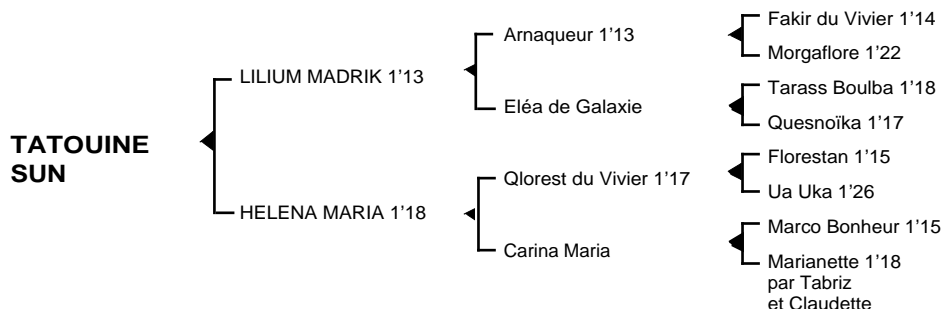

TATOUINE SUN

Femelle alezane née le 12.05.07

Fils du classique **Arnaqueur** 1'13, **LILIUM MADRIK** 1'13 4V, classique, remporta principalement les prix Ephrem Houel et Maurice de Gheest. Il se classa également 2ème du prix de Rome, 3ème des prix Albert Viel, de Croix, Charles Tiercelin, Victor Régis, 5ème des prix Gaston Brunet, Phaéton, 6ème des prix Kalmia, Narquois, 7ème du prix de Sélection, totalisant 234.123 € de gains. Jeune étalon, ses premiers produits sont des " R " dont **René de Monvril** 1'16, **Razzia d'Eronville** 1'14, **Reflot de Poulaine** 1'15, **Roseau du Bois** 1'19, **Ritchy de Richer** 1'19, **Rapide de l'Epaud** 1'20, **Ryokan Jibace** 1'20, **Run** 1'20, **Ralium** 1'19, **Réveuse Madrik** 1'20.....

1ère mère : HELENA MARIA 1'18 4V (1995) 2 Victoires, 5ème à Vincennes
Oxana Day (Vieux Sam) accidentée
Tatouine Sun (Lilium Madrik) son 2ème produit

2ème mère : CARINA MARIA (1990)
Héléna Maria 1'18 4V (voir ci-dessus)

4ème mère : CLAUDETTE (1968)
Jasmina Williams 1'22 4V, 12 accessits à Vincennes et à Enghien, mère de **Quo Barko** 1'22 (140.160 F), **Sophian** 1'17 (445.140 F), **Tachnag d'Erevan** 1'15, 2è du prix Constant Hervieu (2.672.760 F), Etalon, **Anaïde d'Erevan** 1'20; grand-mère de **Kinove d'Erevan** 1'15 (39.107 €)
Kamantha, mère de **Thamantha James** 1'17 (198.290 F), **Ultra James** 1'16 (568.400 F), **Camantha James** 1'18 (148.430 F), **Daryl James** 1'18 (225.400 F); grand-mère de **Emotive Rodney** 1'14 (162.800 F), **Pralin Asa** 1'15 (53.210 €)
Mariannette 1'18 à 6 ans (voir ci-dessus)
Saloma 1'19 à 5 ans, lauréate et seconde à Vincennes (194.730 F)
Uaka 1'25 à 3 ans, lauréate en province, mère de **Faucon de Sucé** 1'17 (35.571 €), **Love Me de Sucé** 1'17m (67.070 €)