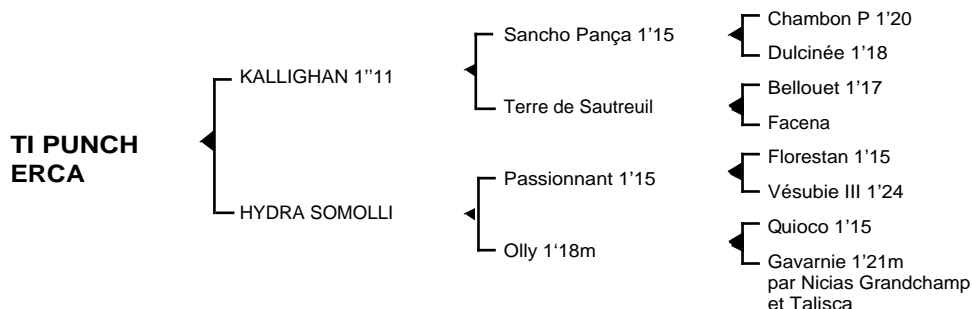

TI PUNCH ERCA*Mâle alezan né le 27.05.07*

Fils du classique **Sancho Pança** 1'15 **KALLIGHAN** 1'11 6V, classique, remporta 10 victoires dont 8 à Vincennes et 1 à Enghien. Il se classa également 2ème des prix de Belgique, Constant Hervieu, 6ème du prix de Sélection totalisant 455.503 € de gains. Jeune étalon, ses premiers produits sont des "T"...

1ère mère : HYDRA SOMOLLI (1995)

Pomerol du Mouriez 1'15m 5V (Général du Pommeau) 4 victoires dont 2 à Vincennes et 1 à Caen (52.690 €)

Quirch du Mouriez 1'18 à 3 ans (Lucky d'Hilly) lauréat à cet âge

Reuilly du Mouriez (Lucky d'Hilly)

Speed Erca (Don Paulo)

Ti Punch Erca (Kallighan) son 6ème produit

2ème mère : OLLY 1'18m 6V (1980) 10 victoires dont 9 à Vincennes, 3è du prix de l'Île d'Oléron (888.000 F)

Bravo 1'22 à 3 ans, lauréat en province