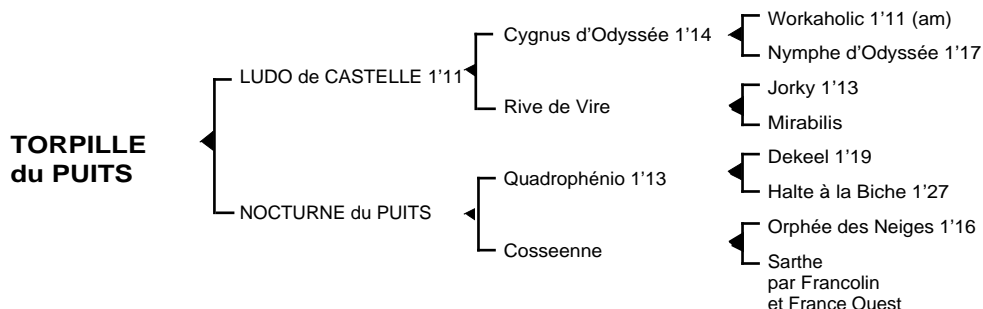

TORPILLE du PUIITS*Femelle alezane née le 04.05.07*

Fils du franco-américain **Cygnus d'Odyssee** 1'14, **LUDO de CASTELLE** 1'11 7V et de la mère de la championne **Miss Castelle** 1'11m, Classique, 6 victoires dont 5 à Vincennes, remporta principalement les prix de Tonnac Villeneuve et de l'Île de France- Il se classa également 2ème des prix de Sélection, Edmond Henri, Victor Cavey, de Croix, 3ème des prix de Cornulier, Gaston Brunet, 4ème des Critérium des 4 ans et des 5 ans, des prix de Cornulier, de Normandie, Jules Lemonnier, Charles Tiercelin, 5ème du prix du Cornulier, 7ème des prix d'Amérique et de Paris totalisant 852.924 € de gains. Jeune étalon, ses premiers produits sont des "S".

1ère mère : NOCTURNE du PUIITS (2001) qualifiée - N'a pas couru

Speed du Puits (Incisif Gédé) à l'entraînement

Torpille du Puits (Ludo de Castelle) son 2ème produit

2ème mère : COSSEENNE (1990) qualifiée - N'a pas couru, mère de 9 produits dont 8 qualifiés