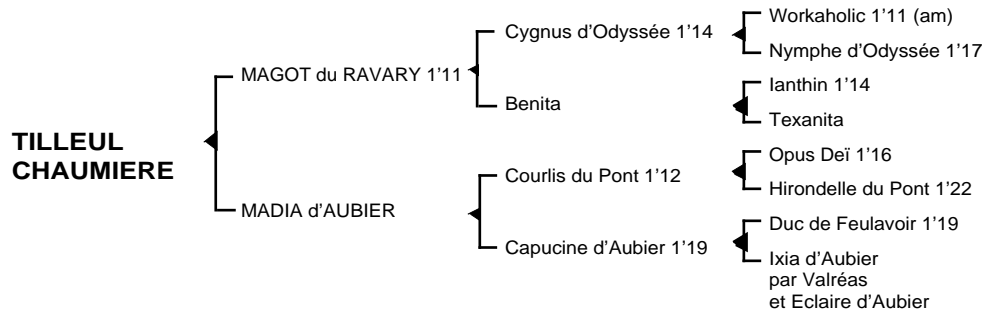

TILLEUL CHAUMIERE

Mâle alezan né le 28.05.07

Fils du classique **Cygnus d'Odyssee** 1'14 et de la mère du classique **Galopin du Ravary** 1'12, **MAGOT du RAVARY** 1'11 5V, classique, 14 victoires dont 6 à Vincennes, remporta principalement les prix Roederer, de Croix et Octave Douesnel. Il se classa également 2ème du prix Jean Le Gonidec, 4ème du Critérium Continental, 5ème du critérium des 5 ans, du Championnat Européen des 5 ans, du prix Ovide Moulinet totalisant 467.140 € de gains- Jeune étalon, ses premiers produits sont des "S".

1ère mère : MADIA d'AUBIER (2000)

Secret Effe (Flash Meslois)

Tilleul Chaumière (Magot du Ravary) son 2ème produit

2ème mère : CAPUCINE d'AUBIER 1'19 à 4 ans (1990), lauréate en province

Lavande d'Aubier 1'18, 2 victoires, 4è à Caen, 5è à Vincennes (22.110 €)