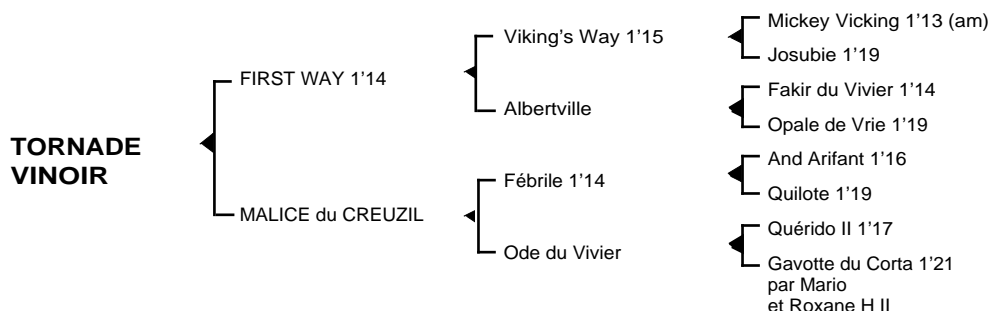

TORNADE VINOIR

Femelle baie née le 10.04.07

Fils du franco-américain **Viking's Way** 1'15, **FIRST WAY** 1'14 6V, 12 victoires dont 1 à Enghien, totalisa 220.806 € de gains. Il est le père de **Passion du Mont** 1'18, **Petit Zizou** 1'15m, **Phuriano** 1'17, **Pluie des Aitres** 1'16, **Possesseur** 1'17m, **Perruche d'Embassy** 1'16, **Quina des Carreaux** 1'15, **Quasida Sport Way** 1'18m, **Quismie Way** 1'17, **Quel Gibus** 1'15, **Royalty Joli** 1'16...

1ère mère : MALICE du CREUZIL (2000)

Séverine (Jenko)

Tornado Vinoir (First Way) son 2ème produit

2ème mère : ODE du VIVER (1980)

Ubac du Vivier 1'20 à 5 ans, 3 victoires (112.250 F)

Amos du Vivier 1'16 à 9 ans, 11 victoires (804.350 F)