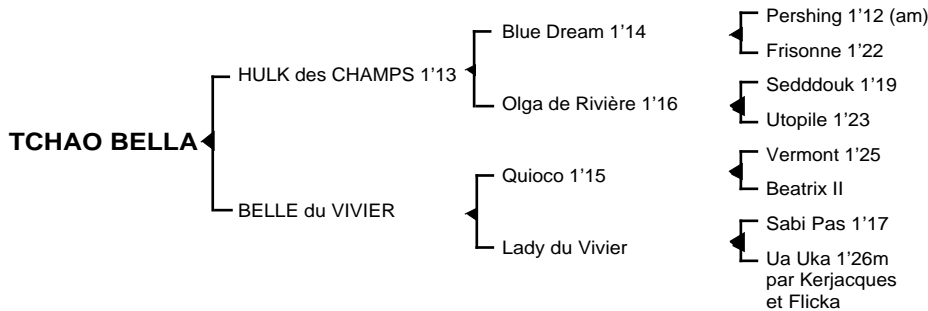

TCHAO BELLA

Femelle baie née le 13.05.07

Fils du franco-américain **Blue Dream** 1'14, **HULK des CHAMPS**, 1'13 à 4 ans, classique, remporta principalement les prix Jean Le Gonidec, Octave Douesnel, Phaéton, Jules Thibaut. Il se classa également 2ème du Critérium des 4 ans, du Saint Léger des Trotteurs, des prix Jockey, Henri Levesque, Ariste Hémond, 3ème du Critérium des 5 ans, des prix d'Essai, Paul Leguierney, Pierre Gamare, 4ème des prix du Président de La République, de Sélection, Camille de Wazières, Charles Tiercelin, Hémine, 5ème des prix de Normandie, Léon Tacquet, totalisant 3.410.040 F de gains. Etalon National, il est le père de **Nikita du Rib** 1'12, **Nouvelle Fraiche** 1'14, **Normandie d'Oger** 1'16, **Nouveau du Cébé** 1'13, **Nolava** 1'16, **Neustasie** 1'15, **Netsouko du Jammot** 1'14, **Nickel des Champs** 1'13, **Nultima Atout** 1'15, **Nymphe Royale** 1'15, **Neptune Leman** 1'14, **Normand d'Oger** 1'13, **Nestor du Vey** 1'15, **Nikkel** 1'15m, **Noy de Lévrès** 1'14, **Najac** 1'15, **Ora du Bois Morin** 1'13, **Oustinov** 1'14, **Oxalis du Rondet** 1'14, **Oh Manon** 1'17, **Ondine de Beaumont** 1'15, **Océane of Shelter** 1'16, **Obie du Bois Morin** 1'14, **Ossak du Méleuc** 1'16m, **Orme de Barneuve** 1'16, **Origa Vici** 1'15m, **Oulka Vilhena** 1'13m, **Olympe Mabon** 1'17, **Or et Vert** 1'17, **Ondine de Beaumont** 1'15, **Oh Deniche** 1'16m, **Pamela du Relais** 1'16, **Phenix de Milo** 1'16, **Prudence du Ham** 1'13m, **Phoenix des Mires** 1'13, **Passarolda** 1'14, **Phebus Williams** 1'14, **Petchora** 1'16m, **Perle Chouan** 1'16, **Pedro Vici** 1'13, **Panoramix du Clos** 1'14, **Quito de Neret** 1'18, **Queen de l'Ormeau** 1'15, **Rubis du Gilet** 1'16...