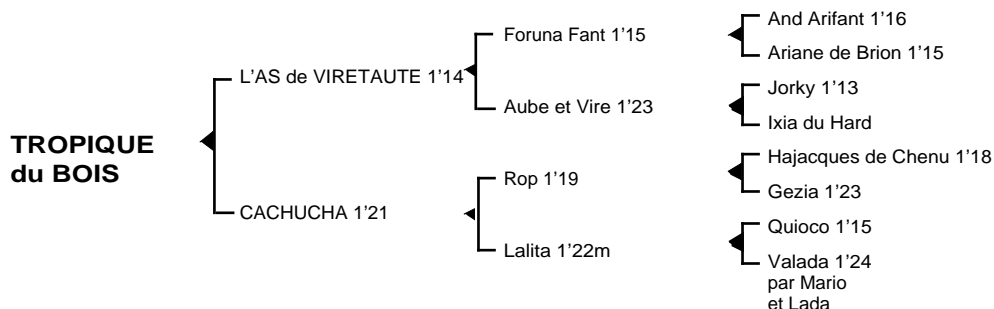

TROPIQUE du BOIS

Mâle bai né le 15.04.07

Fils du classique **Fortuna Fant 1'15**, **L'AS de VIRETAUTE 1'14** 3V, classique, remporta principalement les prix Paul Viel et Louis Cauchois. Il se classa également 2ème des prix Maurice de Gheest, Emmanuel Margouty, 3ème du prix Paul Karle, 4ème du Critérium des Jeunes, 5ème des prix Abel Bassigny et Kalmia, totalisant 181.222 € de gains. Il est le père de : **Quelle Gracieuse 1'17**, **Queen de Ginai 1'17**, **Quentin de Cailly 1'17**, **Quissy 1'16**, **Querlos 1'14**, **Quitosdarche 1'17m**, **Quadro Kld 1'17m**, **Quedonio de Meleuc 1'16**, **Quick As 1'17**, **Quick du Thogil 1'17**, **Quitida 1'15**, **Qurla Montaval 1'17**, **Quiola Aldo 1'18**, **Riviera As 1'17**, **Rafale des Racques 1'17**, **Romy de Chaumière 1'19** ...

1ère mère : CACHUCHA 1'21 à 4 ans (1990) lauréate en province

Krac de Guinette 1'16 à 4 ans (Unamed) 3 victoires, 2ème à Caen, 5ème à Enghien (32.194 €)

Lise de Guinette 1'18 à 3 ans (Ever Jet) 2 victoires (22.890 €)

Miss de Guinette 1'18 à 6 ans (Go Lucky) lauréate et de nombreux accessits (38.575 €)

Tropique du Bois (L'As de Viretaute) son 6ème produit

2ème mère : LALITA 1'22m 4V (1977) 2 victoires à Caen, placée à Vincennes

Rakcha 1'17 5V, 4 victoires, 4è à Vincennes (192.730 F)

Uakcha 1'18 à 4 ans, 3 victoires dont 2 à Vincennes (144.010 F)

Basha 1'20 à 3 ans, lauréate à Vincennes (143.400 F), mère de **Joël du Garay 1'17** (25.989 €)

Haschka 1'18 à 3 ans, 2 victoires

Isatcha, mère de **Osage Dub's 1'16** (19.560 €)

3ème mère : VALADA 1'24 (1965), lauréate à Vincennes

Holda 1'20m 4V, 9 victoires dont 6 à Vincennes (397.200 F), mère de **Quolda 1'19** (226.550 F), **Roma 1'15** (1.227.650 F) Etalon, **Sada 1'18** (277.300 F), **Dama 1'17** (364.700 F); grand-mère de **Erika de Vilzy 1'16** (466.700 F), **Hima 1'15** (260.431 €); 3ème mère de **Ninja de la Ferme 1'12** (270.530 €), **Quadro de la Ferme 1'12**, semi-classique (178.800 €)

Irala 1'21 3V, lauréat à Vincennes, Etalon

Khalil Pacha 1'22m, 3 victoires dont 1 à Vincennes

Mangala 1'20 6 victoires dont 2 à Vincennes et 1 à Enghien, mère de **Abercrombie 1'12**, prix de la Méditerranée (2.856.200 F) Etalon, **Candy Jet 1'16** (356.200 F), **Game Jet 1'15** (561.200 F); grand-mère de **Camino 1'12**, classique, 2è du Critérium des Jeunes, des 5 ans et Continental, du prix de L'Etoile (6.994.100 F) Etalon, **Fangala 1'18m** (499.750 F), **Gobernador 1'11**, classique, prix de Paris, de France, Grand Critérium de Vitesse de la Côte d'Azur, 2è du prix du Cornulier (885.756 F) Etalon, **Ingala 1'13** (326.085 €), **Norman Jet 1'12** (202.571 €); 3ème mère de **Mandarino Blue 1'13m** (331.700 €), **Ode de Fael 1'14** (126.530 €), **Quartz de Faël 1'13** (76.450 €)