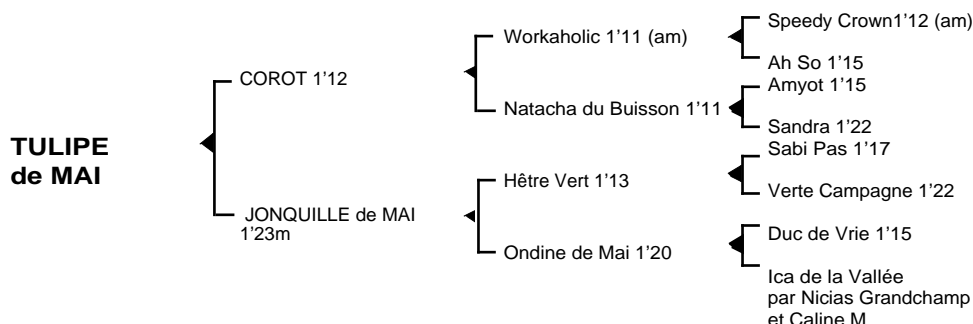

TULIPE de MAI

Femelle bai Foncé née le 01.05.07

Fils de l'américain **Workaholic** 1'11, **COROT** 1'12, classique remporta plusieurs succès à Vincennes ainsi que le Grand Prix de Trot de Villeurbanne en province. Il se classa également 2ème des prix Ephrem Houel, Thierry de Cabanes, Charles Tiercelin, 3ème des prix de Sélection, de Tonnac Villeneuve, de La Haye, 4ème du Critérium des 3 ans, 5ème du Critérium des 4 ans, du prix Abel Bassigny totalisant 2.613.130 F de gains. Il est le père de **Irina Scardrie** 1'14, **Idéal du Cygne** 1'16, **Indian Horse** 1'14, **Ingres Speed** 1'16, **Iskoya Bleue** 1'13, **Ivraie** 1'15, **Igor du Braud** 1'15, **Inès du Bouffey** 1'14, **Impérial d'Aix** 1'15, **Iéna de Mosta** 1'16, **Illumine** 1'14, **Impressionniste** 1'16, **Idéal de Vittel** 1'15, **Joyeuse du Val** 1'14, **Jumper des Prés** 1'15, **Junior de l'iton** 1'15, **Jaina du But** 1'16, **Jus de Fruit** 1'13, **Jalna du But** 1'16, **Jordanie d'Oyse** 1'16, **Joyau des Brouets** 1'16m, **Joss du Luot** 1'16, **Kiriqui** 1'15, **Kalinza du Parc** 1'16, **Korais de Morgane** 1'15, **Kyoto Bellemois** 1'13, **Koridole** 1'15, **Karina de Marny** 1'16, **Krac d'Iquaine** 1'13, **Kascara Pellois** 1'16, **King Boy du Dane** 1'15, **Luthier Meslois** 1'16, **La Mare Bourcy** 1'14, **Lino Pellois** 1'16, **Lonrai** 1'15, **Lyphard** 1'14, **Mascotte d'Arbaz** 1'14, **Ma Chérie** 1'13, **Manon de Godrel** 1'13, **Man des Bassières** 1'16, **Makoum Makoum** 1'12, **Morgan de l'Isop** 1'12, **Merci Qui** 1'13, **Métro de Prélong** 1'15, **Maluka du Blavet** 1'16, **Man des Bassières** 1'16, **Matin du Loir** 1'16, **Marquis des Champs** 1'12, **Néleos du Goutier** 1'12, **Nuit du Chêne** 1'14, **Natif Atout** 1'15, **Nabis du Goutier** 1'14, **Nouveau Jour** 1'14, **Narcos d'Acanthe** 1'15, **Nélumbo** 1'12, **Nevealone du Dungy** 1'13, **New Pistol** 1'15m, **Nougat Hunaudière** 1'15, **Ode à Saint Charle** 1'16, **Once Again** 1'16, **OasisCharmeuse** 1'14m, **Okapi des Dimes** 1'15, **Punch de Chenu** 1'14, **Pelican des Champs** 1'15, **Pike Blue** 1'15m, **Return Money** 1'14, **Rimski Korsakov** 1'14.

1ère mère : JONQUILLE de MAI 1'23m à 3 ans (1997) plusieurs accessits
Peccadille de Mai 1'21 à 4 ans (Achille), lauréate et 2ème en province (4 sorties)
Quelle Journée (Emilio Balago)
Roucoulade (Corot), qualifiée en 1'21"4 à Caen le 16.08.07 - Inédite
Sois Brave (Ever Jet)
Tulipe de Mai (Corot) son 5ème produit

2ème mère : ONDINE de MAI 1'20 à 3 ans (1980) 2 victoires, 4 secondes places à Vincennes, 2 secondes places à Enghien (208.900 F)
American Boy 1'20 à 3 ans, lauréat en province
Baby Star 1'24 à 3 ans, plusieurs accessits, mère de **Ourasi du Hocquet** 1'15 (77.705 €)
Cadillac 1'16 à 3 ans, semi-classique, 2 secondes places à Vincennes, 2è à Enghien, 5è du prix Une de Mai (241.580 F), mère de **L'Opus Déi** 1'19 (17.470 €), **Maki Déi** (40.700 €), **Nauroue** 1'18 (12.480 €)
Février 1'16, 4 victoires (236.350 F)
Gorkaholic 1'19 à 4 ans, plusieurs accessits
Héroïne de Mai 1'19 à 4 ans, plusieurs accessits
Idole Verte 1'17 à 4 ans, 4 victoires (35.783 €)
Jonquille de Mai 1'23m à 3 ans (voir ci-dessus)