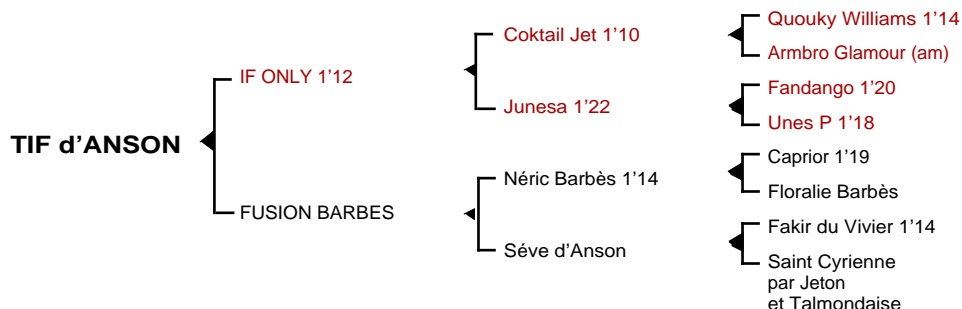

TIF d'ANSON

Mâle bai né le 09.05.07

Fils du classique **Coktail Jet 1'10**, **IF ONLY 1'12** 7V, semi classique, 5 victoires dont 2 à Vincennes, remporta principalement le prix Louis Cauchois. Il se classa également 4ème du prix Paul Karle, 5ème des prix Pierre Plazen, Kalmia et Paul Viel, totalisant 200.229 € de gains. Il est le père de : **Quanine d'Ainte 1'16**, **Quadrille du Futur 1'16**, **Quality du Hidoux 1'17**, **Qoulou du Hêtre 1'19**, **Question Simple 1'16**, **Quincy d'Aljy 1'17m**, **Réplique de Tramon 1'18**, **Reine d'Aimté 1'19**, **Rubens du Margas 1'20**, **Rani du Patural 1'19...**

1ère mère : **FUSION BARBES** (1993)

Mivaldi d'Anson 1'16 à 5 ans (Vivaldi de Chenu) 4 victoires (57.030 €)
Phébé d'Anson (As d'Espiens)
Rhermès d'Anson (Hermès Perrine)
Tif d'Anson (If)

2ème mère : **SEVE d'ANSON** (1984) qualifiée - Soeur utérine du classique **Jonc d'Anson 1'16**

Souche maternelle classique remontant à la jument **CHRISIS** (1902) dont sont issus **Reynolds V 1'23** (Prix d'Amérique), **Fleuromné 1'16** (Prix de Paris), **Pussy Cat 1'13** (prix de France), **Alpha Barbès 1'13**, (prix du Président de la République, de Normandie, des Elites, des Centaures), **Bahama 1'12** (Critérium Continental, prix de l'Etoile), **Giant Cat 1'11** (prix de France)...