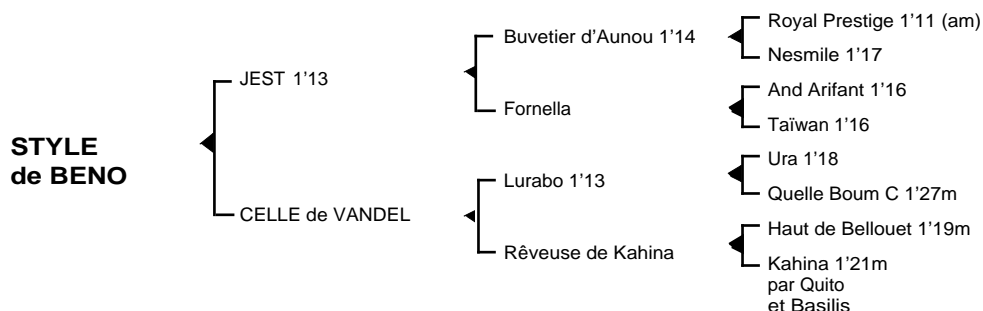

STYLE de BENO*Mâle alezan né le 13.06.06*

Garanti non débourré

Fils du franco-américain **Buvetier d'Aunou** 1'14, **JEST** 1'13 À 6 ans, remporta 9 victoires dont 5 à Vincennes totalisant 335.451 € de gains- Jeune étalon ses premiers produits sont des "R" dont **Reine Normande** 1'17...

1ère mère : CELLE de VANDEL (1990)

Ironique 1'17 à 5 ans (Sibérien) 3 victoires dont 1 à Vincennes (72.046 €)

Judella 1'23 à 3 ans (Steed James) lauréate en province

Kalevala (Adama) poulinière

Quaristo (Aristote)

Rudelo (Jitterburg à l'entraînement)

Style de Beno (Jest)

2ème mère : REVEUSE de KAHINA (1983)

Apollon de Vandel 1'16 à 7 ans, 5 victoires dont 1 à Vincennes (550.270 F)

Celle de Vandel (voir ci-dessus)

Ekita de Vandel 1'16 à 5 ans, 7 victoires dont 2 à Caen (376.000 F), mère de **Mekita de Vandel** 1'14

Joss de Vandel 1'19 à 4 ans, 2 victoires

Kahina de Vandel, mère de **Quarino de Vandel** 1'19

Marinette 1'17m à 5 ans, 2 victoires, 3è à Vincennes (30.630 €)

3ème mère : KAHINA 1'21m 4V (1976), 2 victoires à Vincennes