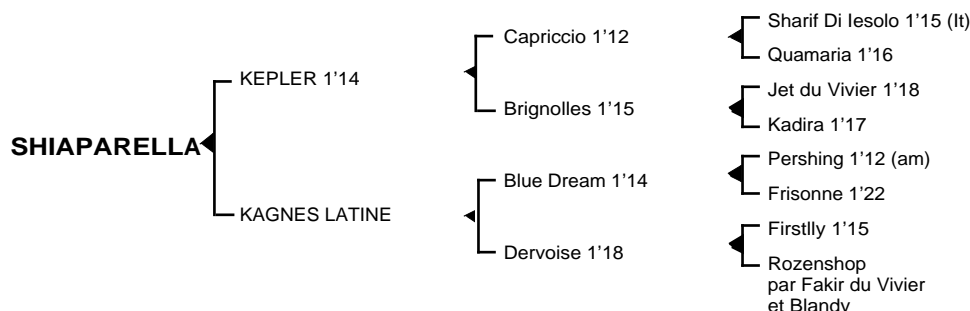

SHIAPARELLA

Femelle baie née en 2006

Garantie Non Débournée

Fils de **Capriccio** 1'12, **KEPLER** 1'14a 5V-1'14m 5V, classique remporta 7 victoires dont 5 à Vincennes. Lauréat des Prix Hervé Ceran-Maillard et Legoux Longpré, il se classa également 2ème du prix des Elites, Edmond Henry, 3ème du prix Joseph Lafosse, 4ème du prix Jules Lemonnier, 5ème du prix de Normandie totalisant 374.750 € de gains. Jeune étalon, ses premiers produits sont des "R" dont **Rafale des Lucas** 1'18, **Requiem de Flore** 1'20, **Roc d'Arcy** 1'21, **Régina de Bougy** 1'25m....

1ère mère : **KAGNES LATINE** (1998)

Quourasia (Elio Josselyn) 2 accessits sur 3 sorties
Shiaparella (Kepler) son 2ème produit

2ème mère : **DERVOISE** 1'18 à 3 ans (1991) de nombreux accessits dont 2 secondes places à Cagnes s/ Mer

4ème mère : **BLANDY** (1967) n'eût que 5 produits dont :

Nolwen 1'21 4V, 9 victoires, 5 accessits à Vincennes dont 1 seconde place (178.800 F)
Rozenshop (voir ci-dessus)

5ème mère : **QUOJA** 1'27m (1960) lauréate en province, 2è à Vincennes

Souche maternelle classique remontant à la jument **VERVEINE IV** (1921) dont sont également issus **Méridien** 1'26 (prix de Vincennes), **Hildegarde** 1'22 m (5ème du prix d'Essai), **Effendix** 1'18 (5ème du Critérium des 3 ans), **Up The Hill** 1'15 (4ème du Critérium des 4 ans), **Kanadia** 1'14 (2ème du prix d'Essai, 3ème du St Léger des Trotteurs)...