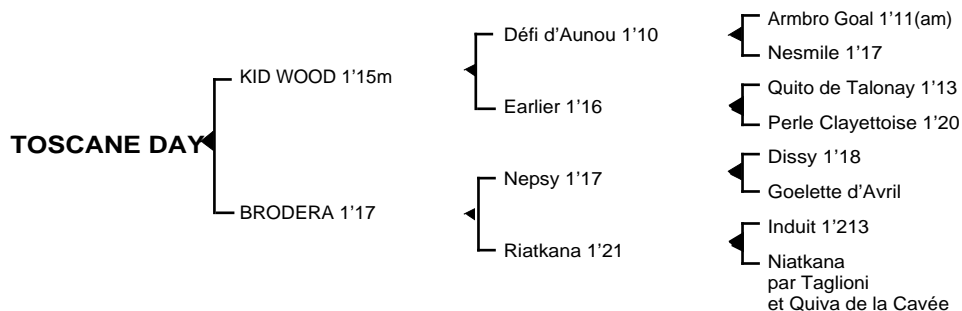

TOSCANE DAY
Femelle baie née le 27.04.07

Fils du classique **Défi d'Aunou** 1'10, **KID WOOD** 1'15m 4V, classique, remporta principalement le prix Legoux-Longpré. Il se classa également 2ème du prix René Palyard, 3ème du prix Lavater, 4ème du prix du Président de la République, 6ème du prix des Elites et 7ème du prix de Normandie, totalisant 169.569 € de gains. Il est le père de : **Qui Va du Pellouet** 1'19, **Quietus des Sarts** 1'16, **Quia du Clos Roger** 1'19, **Quartz de Carly** 1'19, **Quersane Majyc** 1'22, **Runorina** 1'19, **Roro des Bois** 1'23...

1ère mère : BRODERA 1'17 à 4 ans (1989) 2 victoires dont 1 à Vincennes (239.400 F)
Jessica Blue 1'16 4V (Blue Eyes America) 2 victoires dont 1 à Vincennes (55.187 €), mère de **Quessica du Rib** 1'19 (14.760 €)
Magic Day 1'16 à 5 ans (Hello Jo) 3 victoires, 4ème à Enghien (44.348 €)
Oliver Day 1'12 à 5 ans (Ulf d'Ombree) classique, 3 victoires à Vincennes, 4è des prix Jacques de Vaulogé, Pierre Plazen, Kalmia, 6è du Critérium des 3 ans, du prix de Tonnac-Villeneuve (125.000 €)
Rosa Day (Don Paulo)
Toscane Day (Kid Wood)

4ème mère : QUIVA de la CAVÉE 1'27m à 5 ans (1960) 3 victoires
Biche des Ramiers, grand-mère de **Sam de Bas** 1'19 (104.760 F)
Cybèle des Ramiers, mère de **Orée des Champs** 1'20 (170.020 F)
Erotica 1'20 5V, classique, 4 victoires dont 3 à Vincennes, lauréate du Saint Léger des Trotteurs, 3è du prix Emmanuel Margouty, 4è du prix Ernest Le Comte (203.150 F)
Galba 1'20 6V, 9 victoires dont 1 à Vincennes (130.350 F), mère de **Realdy** 1'17 (935.220 F)
Mireval 1'21 à 5 ans, 6 victoires (162.850 F)
Niatkana (voir ci-dessus)