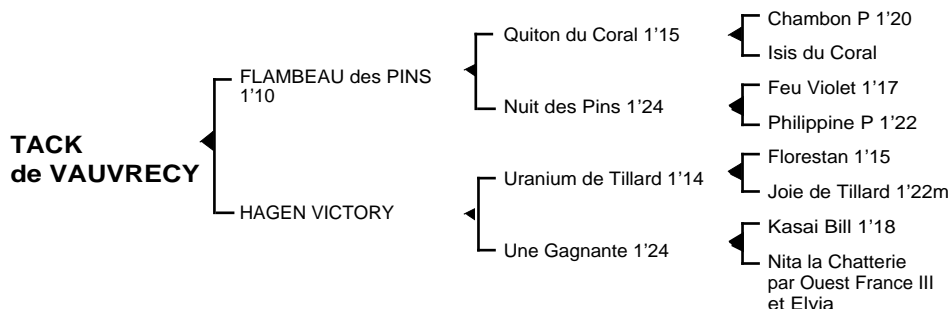

**TACK de VAUVRECY***Mâle bai né le 17.06.07*

Fils de **Quiton du Coral 1'15**, **FLAMBEAU des PINS 1'10** à 9 ans, classique, 21 victoires remporta principalement les prix du Bourbonnais, du Bois de Vincennes ainsi que des grands prix de province. Il se classa également 2ème du Grand Critérium de vitesse de la Côte d'Azur, des prix de Cornulier, de la Marne, 3ème du Grand Critérium de Vitesse de la Côte d'Azur, des prix de Belgique, Xavier de Saint Palais, 4ème des prix d'Europe, Jean Gauvreau, 6ème des prix d'Amérique, de Paris, totalisant 1.254.436 € de gains. Il est le père de : **Quérinière Talai 1'18**, **Quelsa du Poto 1'19**, **Quintinie 1'17m**, **Quadrige du Levant 1'20m**, **Quouditch du Porh 1'16**, **Quid du Prieur 1'16**, **Qualine de l'Edais 1'20**, **Queyzac Thieben 1'20**, **Quaid des Caillons 1'19**, **Quidia ds Angles 1'19**, **Quartz des Pins 1'19**, **Revoltoso 1'20...**

**1ère mère : HAGEN VICTORY (1995)** accidentée, n'a pas couru

**Nikita de Nouméa** ( Emilio Balago) accidentée

**Olympe Victory 1'20** à 4 ans (Calife des Noues) plusieurs accessits

**Quelle de Vauvrecy 1'19** à 3 ans (Flambeau des Pins), plusieurs accessits à cet âge

**Sheena Victory** (Flambeau des Pins)

**Tack de Vauvrecy** (Flambeau des Pins) son 5ème produit

**2ème mère : UNE GAGNANTE 1'24** à 3 ans (1986) lauréate en province

**Hagen Victory** (voir ci-dessus)

**Jundaye 1'17** à 3 ans, 2 victoires dont 1 à Caen à cet âge (18.320 €)