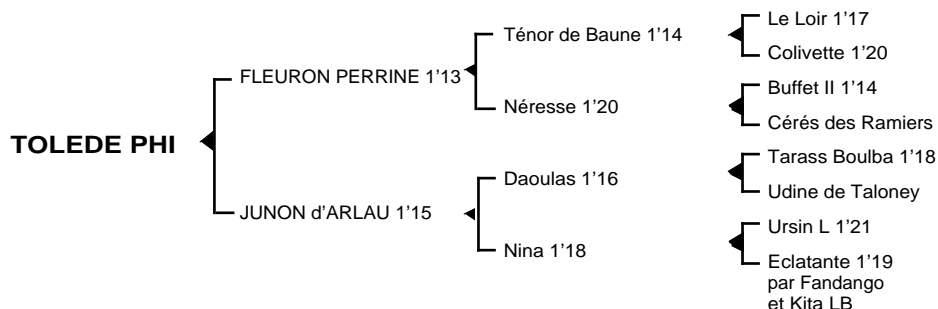

TOLEDE PHI

Femelle baie née le 21.04.07

Fils du classique **Ténor de Baune** 1'14, **FLEURON PERRINE** 1'13 4V, classique, remporta principalement les Critériums des 3 ans, des 4 ans et des 5 ans, les prix Ephrem Houel, de Tonnac Villeneuve. Il se classa également 2ème du Championnat Européen des 5 ans, du prix de l'Etoile, 3ème du prix de l'Etoile, totalisant 4.195.000 F de gains. Il est le père de **Naiade Perrine** 1'13, **Naxella du Tija** 1'17m, **Naïf Phi** 1'13, **Nikita July** 1'14, **Nymphe Perrine** 1'15, **Navigo de Vrie** 1'16, **Nerval du Donjon** 1'14, **Nameless** 1'14, **Nana de Val** 1'14, **Nico des Prés** 1'15, **Niky des Sarts** 1'13, **New Fun** 1'13m, **Nicia du Tija** 1'15, **Nell Speed** 1'15, **Néron de Fourcade** 1'16, **Nikki Claichamp** 1'16, **Nica Jeloca** 1'14m, **Natavia Press** 1'15, **Nébuleuse d'Ostal** 1'16, **Ohara de Sèvres** 1'12, **Orla Fun** 1'11, **Ostal** 1'16, **Ola d'Haufor** 1'13, **Orry du Ham** 1'15, **Odyssée Pierji** 1'16, **Origan Star** 1'15, **Ouatine d'Ostal** 1'12m, **Occasion Rêvée** 1'15, **Opaline Mesloise** 1'15m, **Open Sport** 1'15, **Omer Franly** 1'15m, **Oséa de Beauregard** 1'16m, **Oder Scardrie** 1'16, **Osaka Scardrie** 1'17, **Poker de Coquerie** 1'14, **Paulo d'Ostal** 1'18, **Podium** 1'13, **Pluto des Sarts** 1'15, **Pernik** 1'16, **Prince des Loyaux** 1'16m, **Piazza d'Ostal** 1'15, **Pluton de Godrel** 1'17, **Quéridette** 1'16, **Quirido Pierre** 1'17m, **Quito de Valsoiz** 1'17m, **Quelle Celeste** 1'18, **Quator Speed** 1'16, **Quino Franly** 1'17, **Quest Music** 1'17, **Resta Haufor** 1'17, **Rêve de Lune** 1'18, **Romance du Loisir** 1'19m...

1ère mère : JUNON d'ARLAU 1'15 à 6 ans (1997) 2 victoires, 2ème à Cagnes-Sur-Mer (31.882 €)
Rayo d'Amista (Jory du Beauvoisin) qualifié en 1'21"1 à Le Mans le 28.12.07 - Inédit
Tolède Phi (Fleuron Perrine) son 2ème produit