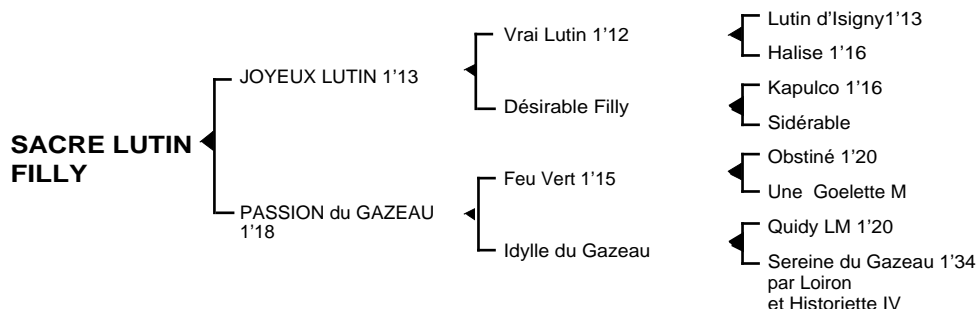

SACRE LUTIN FILLY

Mâle bai foncé né en 2006

Fils du classique **Vrai Lutin 1'12**, **JOYEUX LUTIN 1'13** 5V, semi-classique, remporta 8 victoires dont 5 à Vincennes et 1 à Enghien. Il se classa également 3ème des prix Charles Tiercelin, Constant Hervieu, 4ème du prix Albert Demarçq totalisant 220.476 € de gains. Jeune étalon, ses premiers produits sont des "S".

1ère mère : PASSION du GAZEAU 1'18 6V (1981) 6 victoires dont 5 à Vincennes (481.700 F)

Aura Vêa 1'16 4V (Passionnant) lauréate en province, de nombreux accessits à Vincennes dont 2 secondes places, mère de **Korus de Bomo 1'16** (116.888 €); grand-mère de **Orus de Bomo 1'17** (37.600 €)

Saveur du Gazeau 1'21 à 5 ans, 7 victoires (175.420 F), mère de **Forster Rolls 1'20**

Altesse du Gazeau 1'19 4V, 2 victoires dont 1 à Vincennes (355.600 F), mère de **Jasmin du Gazeau 1'18**

3ème mère : SEREINE du GAZEAU (1974) plusieurs accessits

Idylle du Gazeau (voir ci-dessus)

Soche maternelle classique remontant à la jument **ODESSA** (1892) dont sont également issus **Luchon 1'20** (St Léger des Trotteurs), **Natacha VII** (2è du prix de l'Etoile), **Vizir de Retz 1'13** (2è du prix de l'Etoile), **Bella Kadesh 1'13** (2è du prix de Normandie, 4è des prix des Centaures, des Elites, du Critérium des 3 ans)...