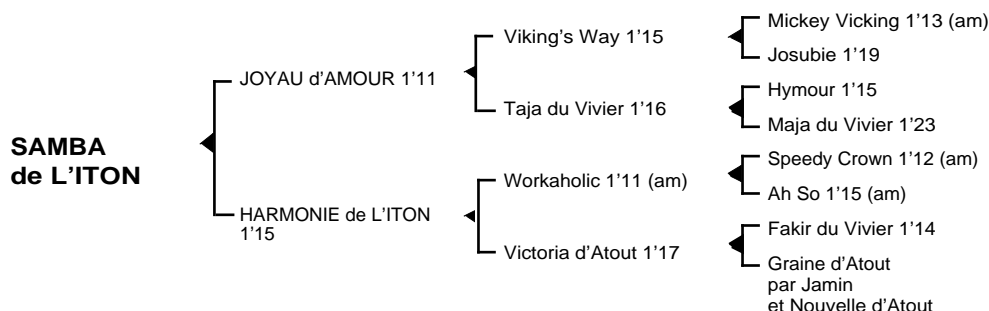

SAMBA de L'ITON
Femelle noire née en 2006

Fils du franco-américain **Viking's Way** 1'15, **JOYAU d'AMOUR** 1'11 à 8 ans, classique, remporta principalement les prix de Cornulier, des Centaures, Xavier de St Palais, du Calvados, Léon Tacquet, Jules Lemonnier, et, en Italie le Gala International du Trot. Il se classa également 2ème de la Coupe du Monde de Trot, des prix de Cornulier, de Bourgogne, de Bourbonnais, Louis Jariel, 3ème des prix des Elites, de Normandie, 4ème du prix de Cornulier, 5ème du Critérium des 5 ans totalisant 1.428.513 € de gains. Il est le père de : **Perle d'Amour** 1'14m, **Pin Up de Ceiji** 1'15, **Pacific de Nacre** 1'15m, **Prince Bog** 1'14, **Premier Amour** 1'16, **Piombino** 1'13, **Pure Aveyronnaise** 1'14m, **Prince Blue** 1'14, **Paix de Villeneuve** 1'17, **Pégase d'Amour** 1'16, **Panache Gédé** 1'15, **Passion d'Amour** 1'16, **Parade de France** 1'16m, **Prince du Fruitiier** 1'15, **Pralinie des Noës** 1'15, **Prêle des Sarts** 1'16m, **Quitou des Sarts** 1'15, **Quipy Veys** 1'16, **Question d'Amour** 1'16, **Quannah** 1'17, **Quick du Bouffey** 1'17, **Ravissante Idée** 1'17 ..

1ère mère : HARMONIE de L'ITON 1'15 à 6 ans (1995) 5 victoires dont 3 à Vincennes (77.932 €) - Soeur utérine du classique **Idéal de L'Iton** 1'12
Perenne de L'Iton 1'13 4V (Sancho Pança), 2 victoires dont 1 à Vincennes (80.800 €)
Quora de L'Iton (Sancho Pança) qualifiée
Rumba de L'Iton (Kerido du Donjon)
Samba de L'Iton (Joyau d'Amour) son 5ème produit