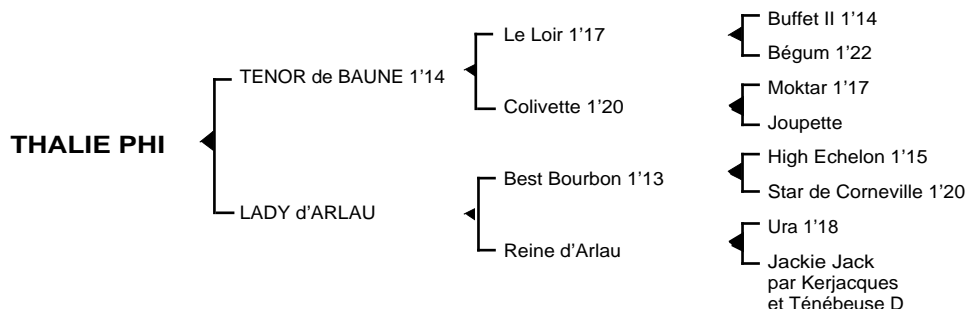

THALIE PHI

Femelle baie née le 16.02.07

Fils du classique **Le Loir 1'17**, **TENOR de BAUNE 1'14**, classique remporta 33 victoires dont 30 consécutives. Lauréat du prix d'Amérique, des Critériums des 4 ans, des 5 ans, Continental, des prix de l'Etoile, de Belgique, Phaéton, de Croix, Jockey, Roederer, Marcel Laurent, Ovide Moulinet, Robert Auvray, Henri Levesque, Albert Demarcq, Louis Jariel, Ephrem Houel, Louis Dubu, Gaston de Wazières, Aristé Hémar, il se classa également 2ème du prix de France totalisant 9.574.000 F de gains. Il est le père de **Fleuron Perrine 1'13**, **Fushiky 1'16**, **Flash de Cosse 1'15**, **Fa Speed 1'16**, **Funny 1'14**, **Ferrara 1'15**, **Fleur du Donjon 1'15**, **Fly Speed 1'16**, **Fleuron du Guivon 1'16**, **Gavroche Perrine 1'11**, **Guénor 1'15**, **Gaiement Perrine 1'14**, **Gounod Vrie 1'14**, **Gilou de Cossé 1'15**, **Gikita Fouteau 1'15**, **Gazelle Perrine 1'15**, **Govario 1'15**, **Gold Flower 1'15**, **Hermès Perrine 1'14**, **Hickory des Bois 1'13**, **Hot Haufor 1'15**, **Hardi Ténor 1'13**, **Haleric de Val 1'15**, **Humberta 1'15**, **Hebertot Le Foi 1'14**, **Hawai Girl 1'14**, **Ivan d'Occagnes 1'13**, **Indra Speed 1'15**, **In Speed 1'16**, **Irès 1'15m**, **Igor de Beauregard 1'14**, **Ice Speed 1'14**, **Illumination 1'14**, **Jet de Coquerie 1'12**, **Jour Speed 1'14**, **Jorade 1'14**, **Jezebel de Vrie 1'14**, **Jabiru 1'16**, **Krysos Speed 1'11**, **Kiss Me Blue 1'15**, **Kéléatus 1'16**, **Kénor Celeste 1'15**, **Kénor de Cosse 1'13**, **Kacha Speed 1'16m**, **Kuala Lumpur 1'15m**, **Kent Barbès 1'12**, **Ksar l'Hermitage 1'15**, **Lénora Royale 1'15**, **Lénor Charentais 1'14**, **Le Grand Lili 1'15**, **Lulo Josselyn 1'13**, **Lann Bihoué 1'14m**, **L'As d'Haufor 1'16m**, **Lucky Speed 1'14**, **Lola Pierji 1'15**, **Luron du Pam 1'16**, **Lady Clairchamp 1'15**, **Maya d'Ostal 1'13**, **Medelvio 1'13**, **Maestro de Tija 1'13**, **Made in Perrine 1'15**, **Mélie Dhaumonière 1'14**, **Méquidia 1'14**, **Méga Ringeat 1'15**, **Mark Speed 1'14**, **Nuit Pébé 1'12**, **Nouba 1'14**, **Number One Chah 1'14**, **Nice Speed 1'14**, **Nelson Tuilerie 1'15**, **Nosy Be 1'16**, **Nocturne de Bannes 1'14**, **Odyssée d'Ostal 1'15m**, **Océane d'Azur 1'14**, **Olé Olé 1'15**, **Perrine du Boscaill 1'14**, **Philoténor 1'14m**, **Perle Speed 1'15**, **Passion d'Ariane 1'15m**, **Quelque Part 1'14m**, **Roc Apache 1'16**, **Reggae Dancer 1'17**, **Roxane Griff 1'15**.....

1ère mère : **LADY d'ARLAU** (1999) - Soeur utérine du classique **Baron d'Arlau 1'17m**

Rita Phi (Balou Boy)

Sarah Phi (Memphis du Rib)

Thalie Phi (Ténor de Baune) son 3ème produit

2ème mère : **REINE d'ARLAU** (1983)

Baron d'Arlau 1'17m à 4 ans, classique, 4 victoires dont 2 à Vincennes, 2è du prix Legoux-Lonpré, 3è des prix du Président de la République, Céneri Forcinal, 4è des prix Henri Ballière, Lavater (258.800 €)
Etalon

Comtesse d'Arlau 1'16 à 4 ans, 4 victoires (233.650 F), mère de **Oscar Quick 1'16** (52.520 €)

3ème mère : **JACKIE JACK** (1975)

Pacha d'Arlau 1'15 à 6 ans, 7 victoires dont 1 à Caen, 2è à Vincennes (455.700 F)

Diane d'Arlau, mère de **Lelo du Vinois 1'16** (44.060 €)

4ème mère : **TENE BREUSE D 1'17 5V** (1963) classique, 18 victoires dont le Critérium des 5ans, les prix

Prévost de la Moissonnière, Reynolds, Marcel Laurent (659.420 F)